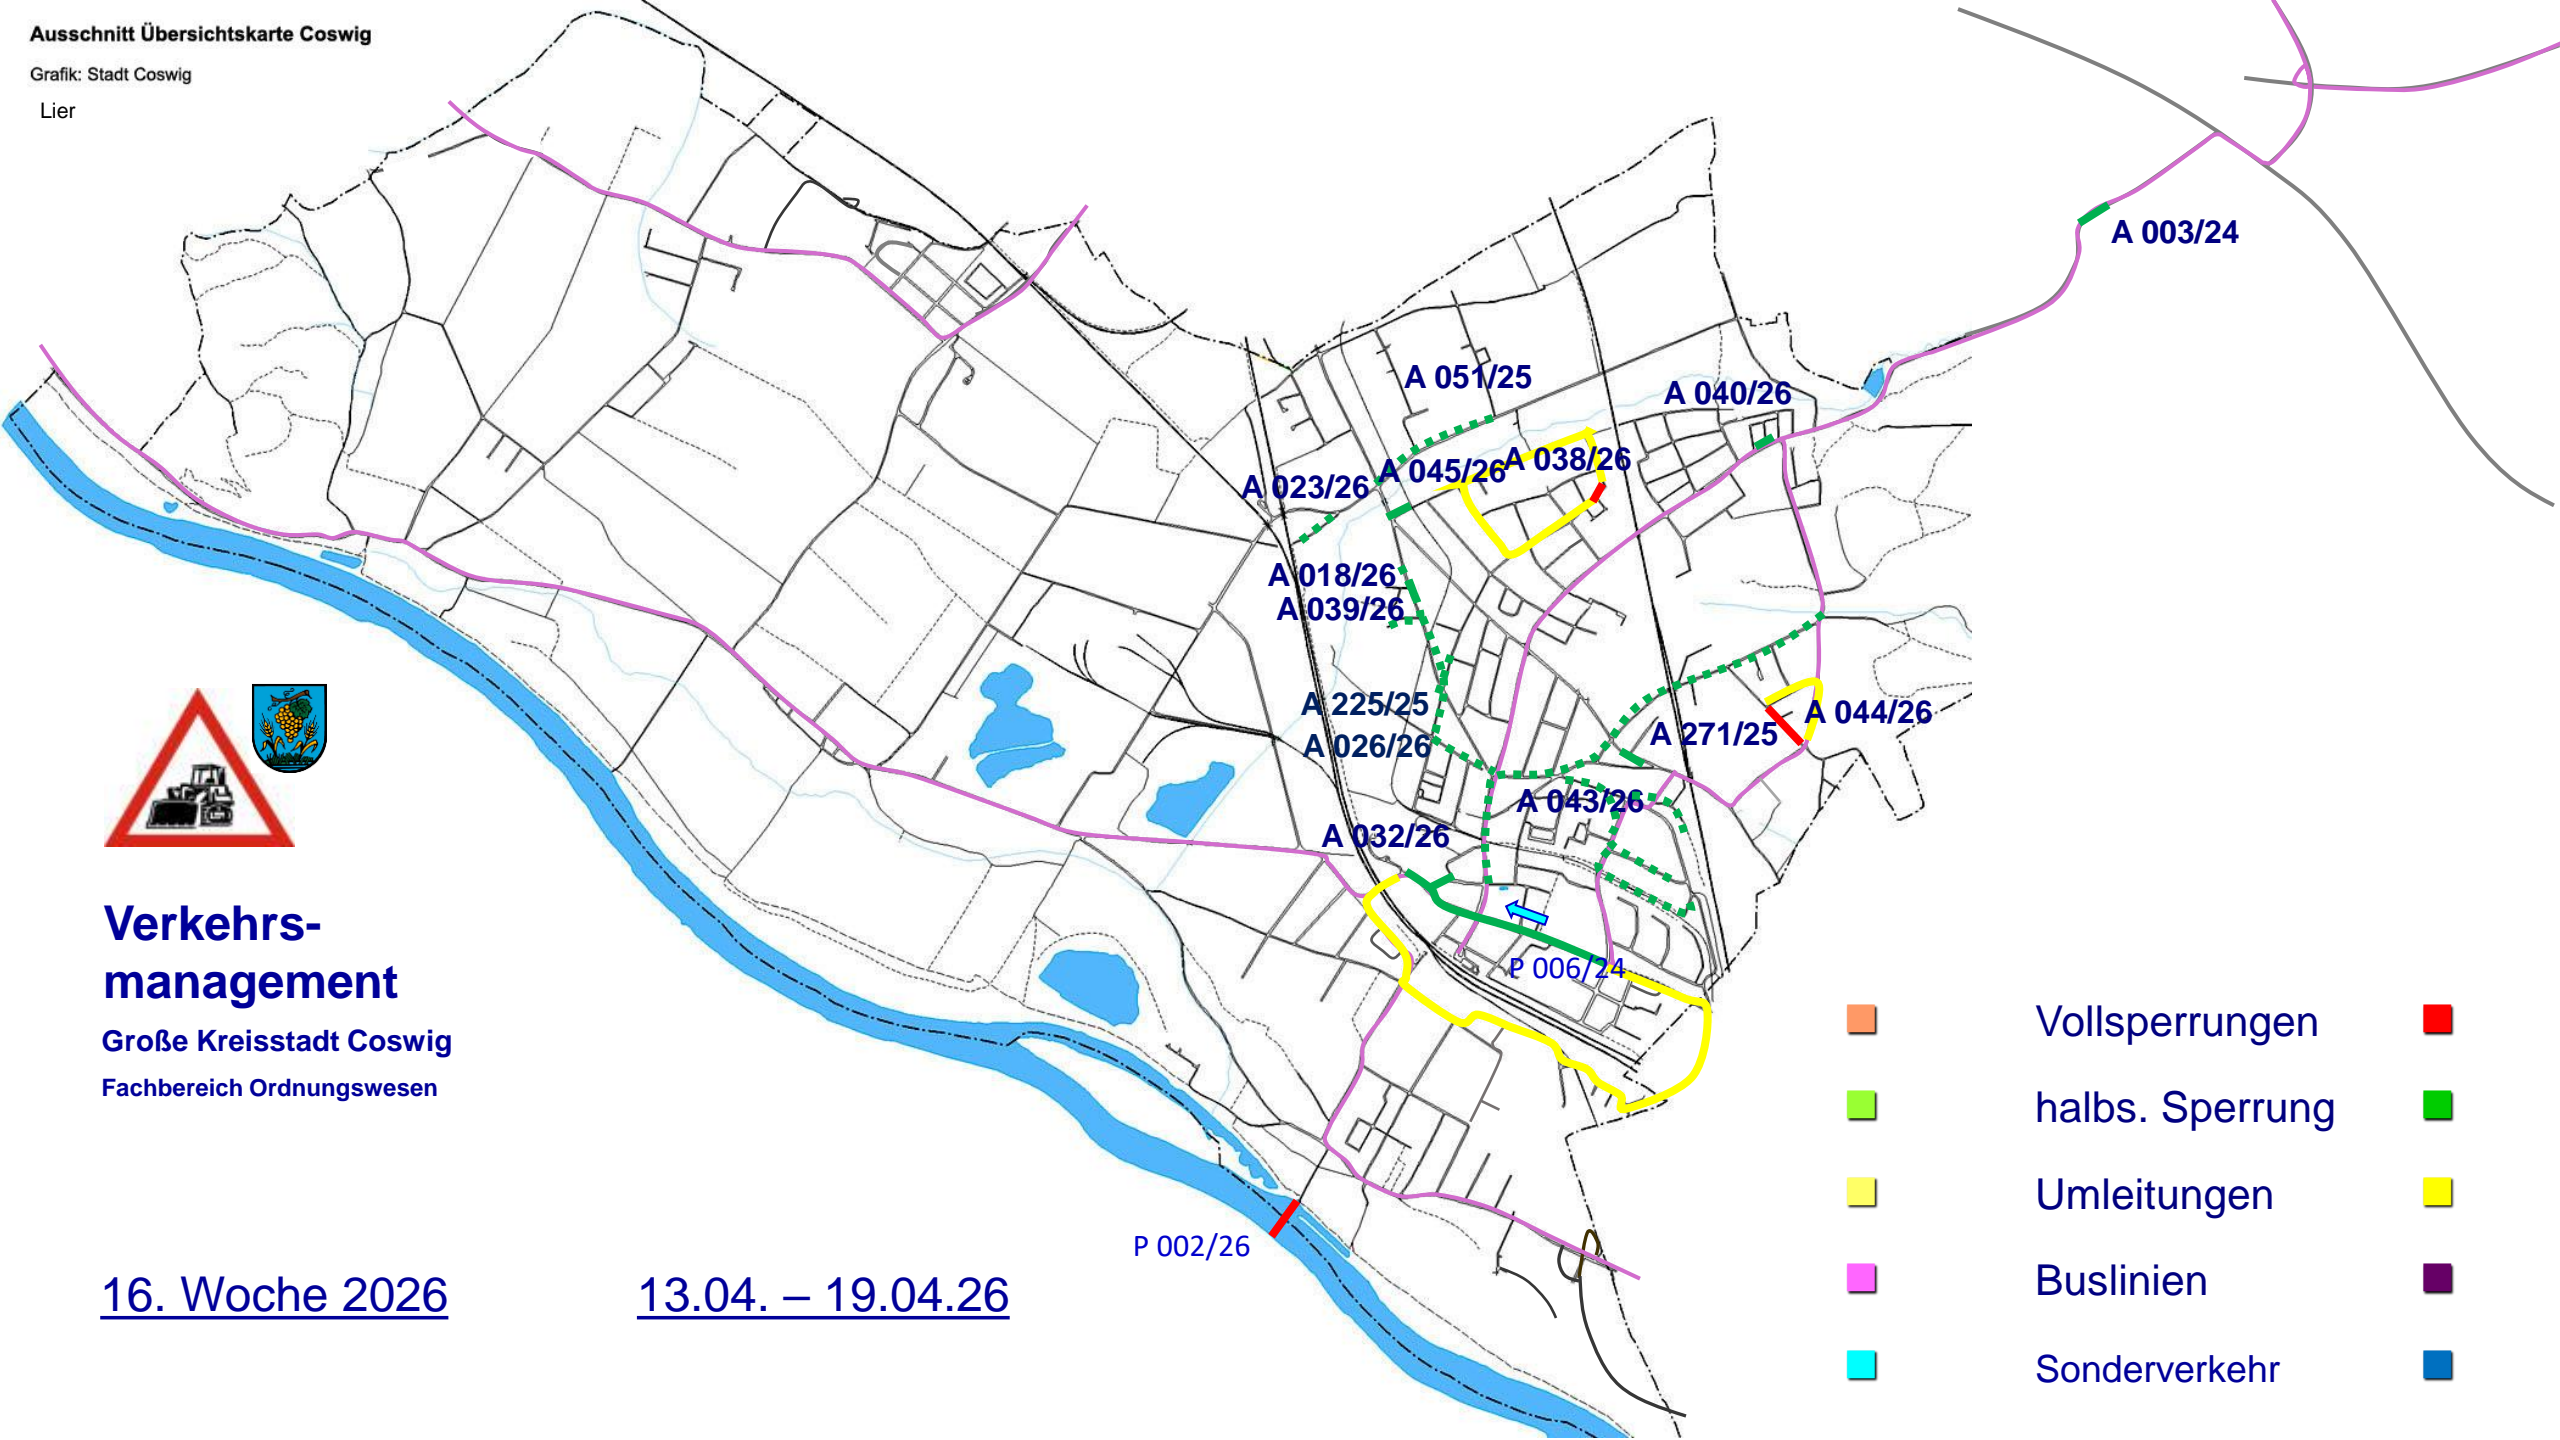

Verkehrsmanagement

Große Kreisstadt Coswig
Fachbereich Ordnungswesen

15. Woche 2026

06.04. – 12.04.26

- | | | |
|---|-----------------|---|
|  | Vollsperrungen |  |
|  | halbs. Sperrung |  |
|  | Umleitungen |  |
|  | Buslinien |  |
|  | Sonderverkehr |  |

Verkehrsmanagement

Große Kreisstadt Coswig
 Fachbereich Ordnungswesen

16. Woche 2026

13.04. – 19.04.26

- Vollsperrungen
- halbs. Sperrung
- Umleitungen
- Buslinien
- Sonderverkehr

Verkehrsmanagement

Große Kreisstadt Coswig
 Fachbereich Ordnungswesen

17. Woche 2026

20.04. – 26.04.26

- Vollsperrungen
- halbs. Sperrung
- Umleitungen
- Buslinien
- Sonderverkehr

Verkehrsmanagement

Große Kreisstadt Coswig
Fachbereich Ordnungswesen

18. Woche 2026

27.04. – 03.05.26

- Vollsperrungen
- halbs. Sperrung
- Umleitungen
- Buslinien
- Sonderverkehr
-
-
-
-
-