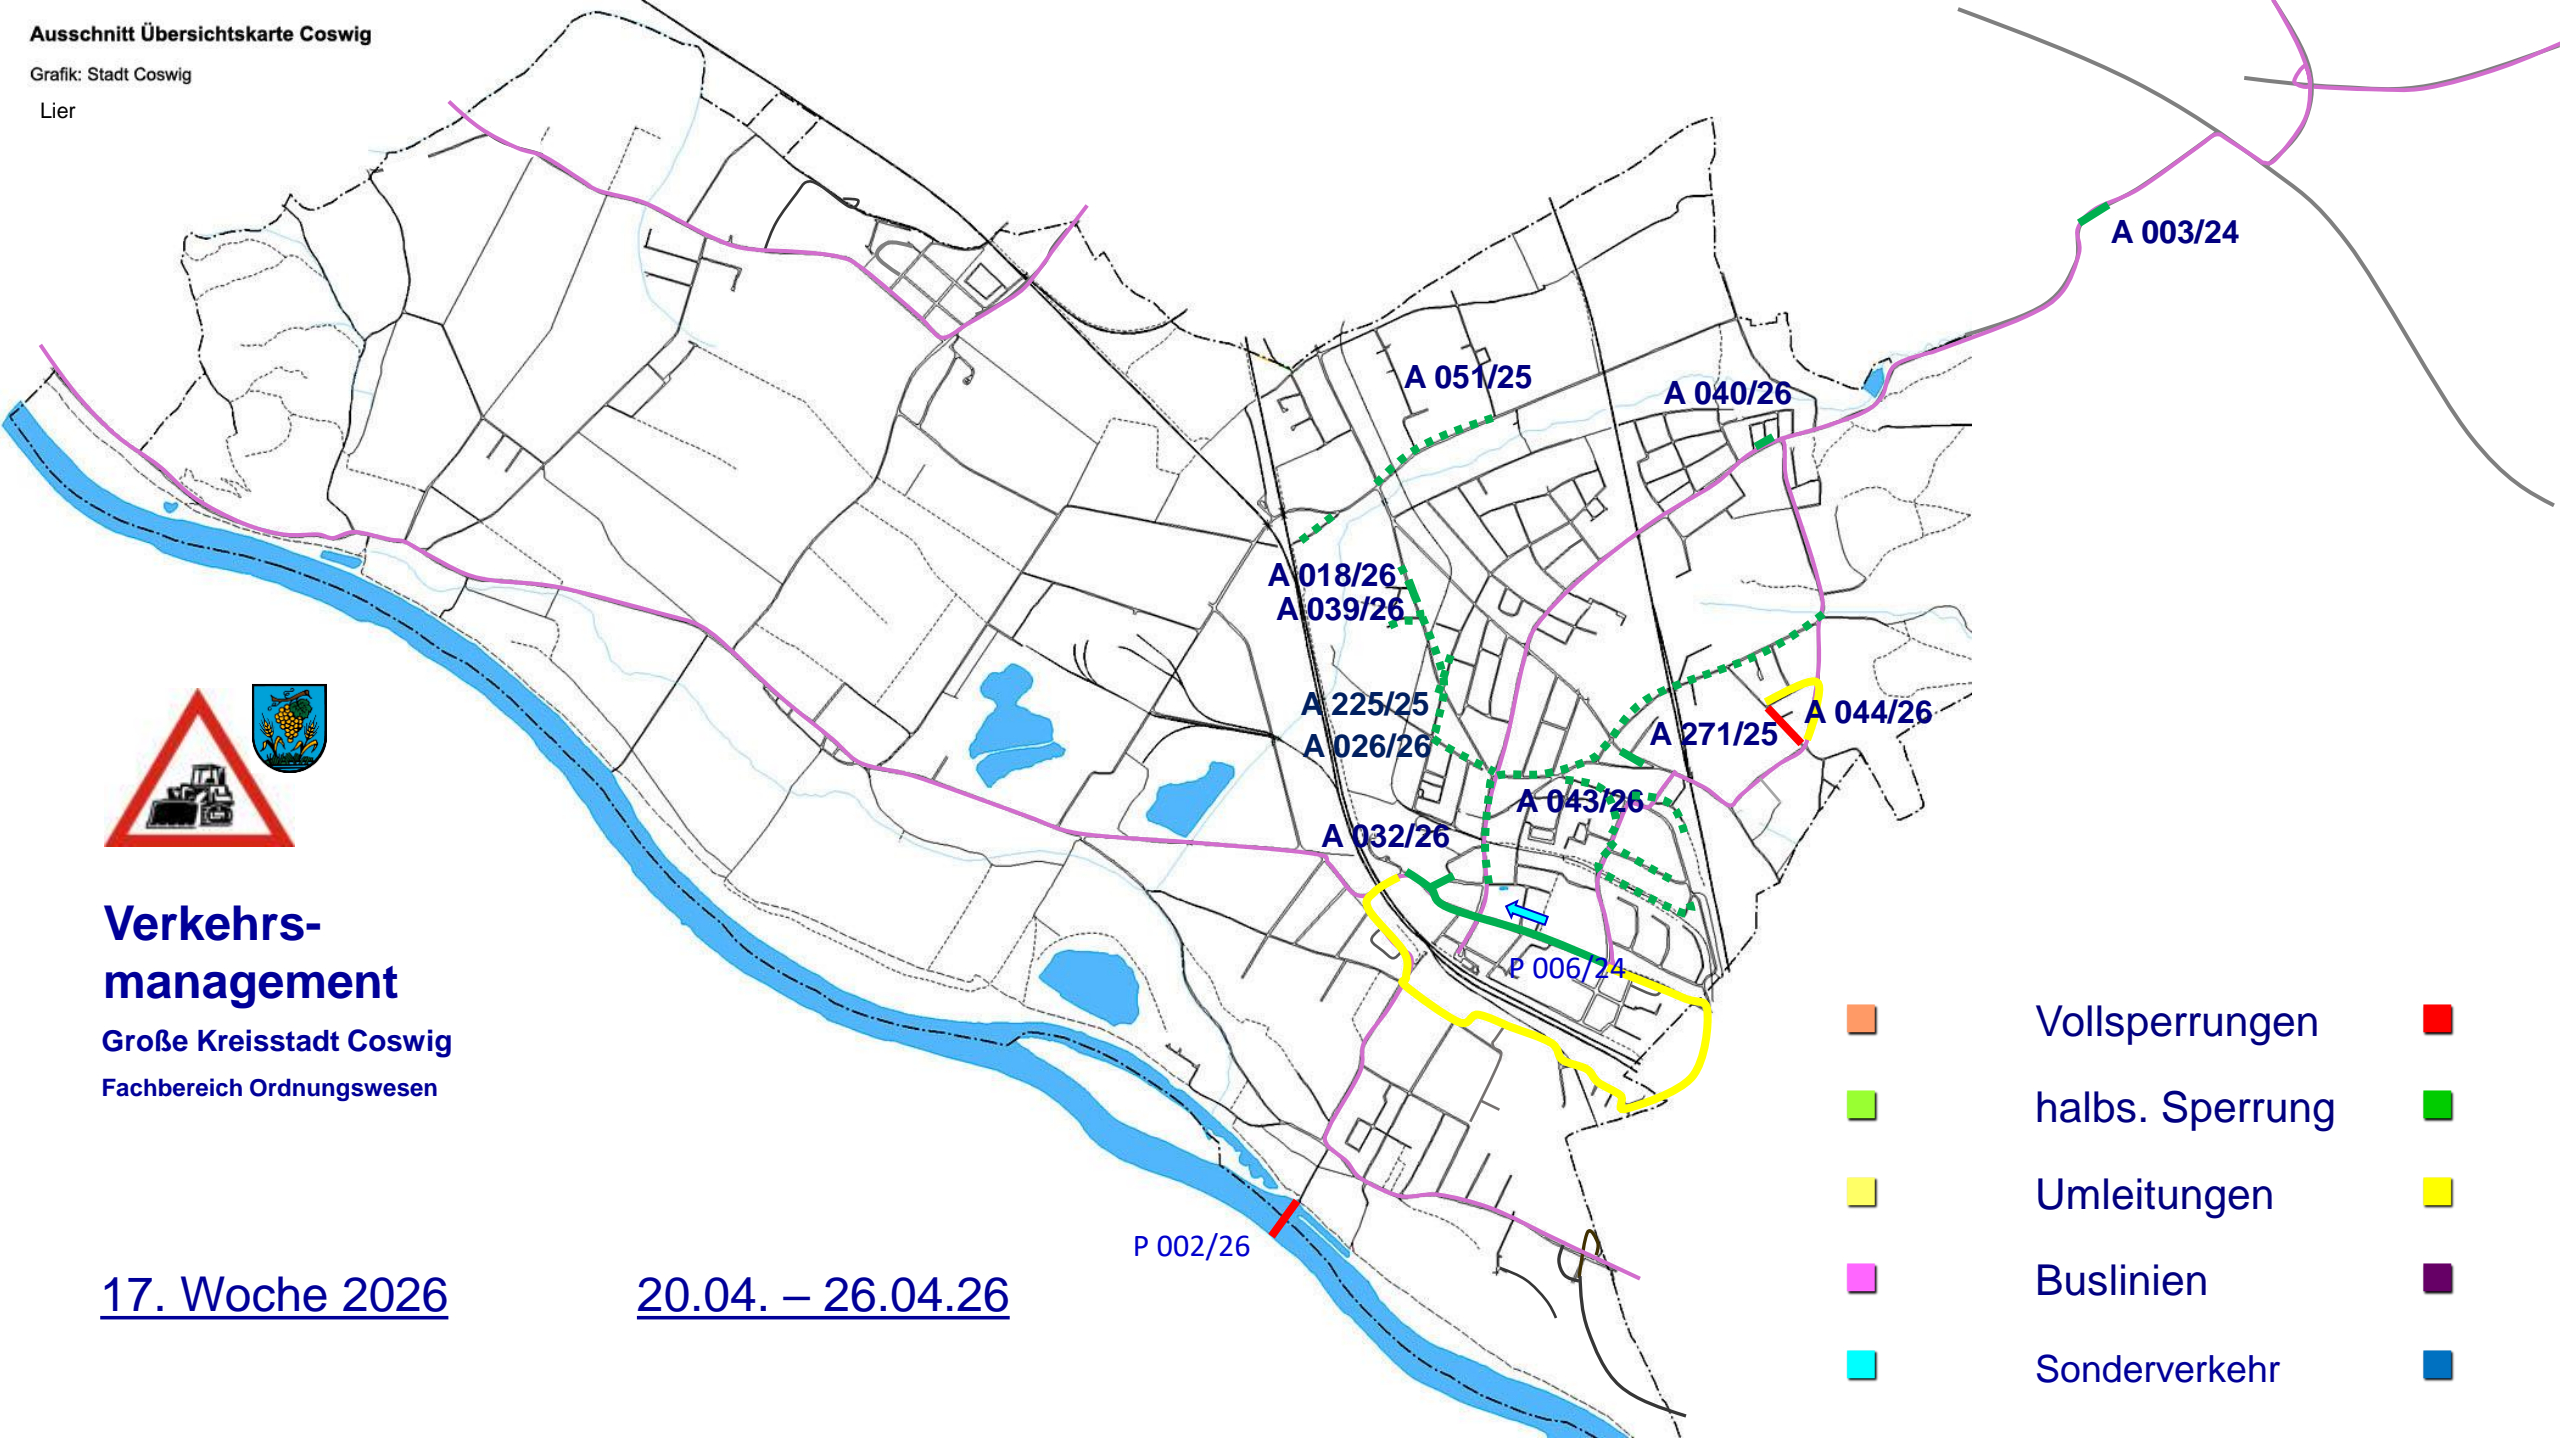

Verkehrsmanagement

Große Kreisstadt Coswig
Fachbereich Ordnungswesen

15. Woche 2026

06.04. – 12.04.26

- | | | |
|---|-----------------|---|
|  | Vollsperrungen |  |
|  | halbs. Sperrung |  |
|  | Umleitungen |  |
|  | Buslinien |  |
|  | Sonderverkehr |  |

Verkehrsmanagement

Große Kreisstadt Coswig
 Fachbereich Ordnungswesen

16. Woche 2026

13.04. – 19.04.26

- Vollsperrungen
- halbs. Sperrung
- Umleitungen
- Buslinien
- Sonderverkehr

Verkehrsmanagement

Große Kreisstadt Coswig
 Fachbereich Ordnungswesen

17. Woche 2026

20.04. – 26.04.26

- Vollsperrungen
- halbs. Sperrung
- Umleitungen
- Buslinien
- Sonderverkehr

Verkehrsmanagement

Große Kreisstadt Coswig
Fachbereich Ordnungswesen

18. Woche 2026

27.04. – 03.05.26

- Vollsperrungen
- halbs. Sperrung
- Umleitungen
- Buslinien
- Sonderverkehr
-
-
-
-
-