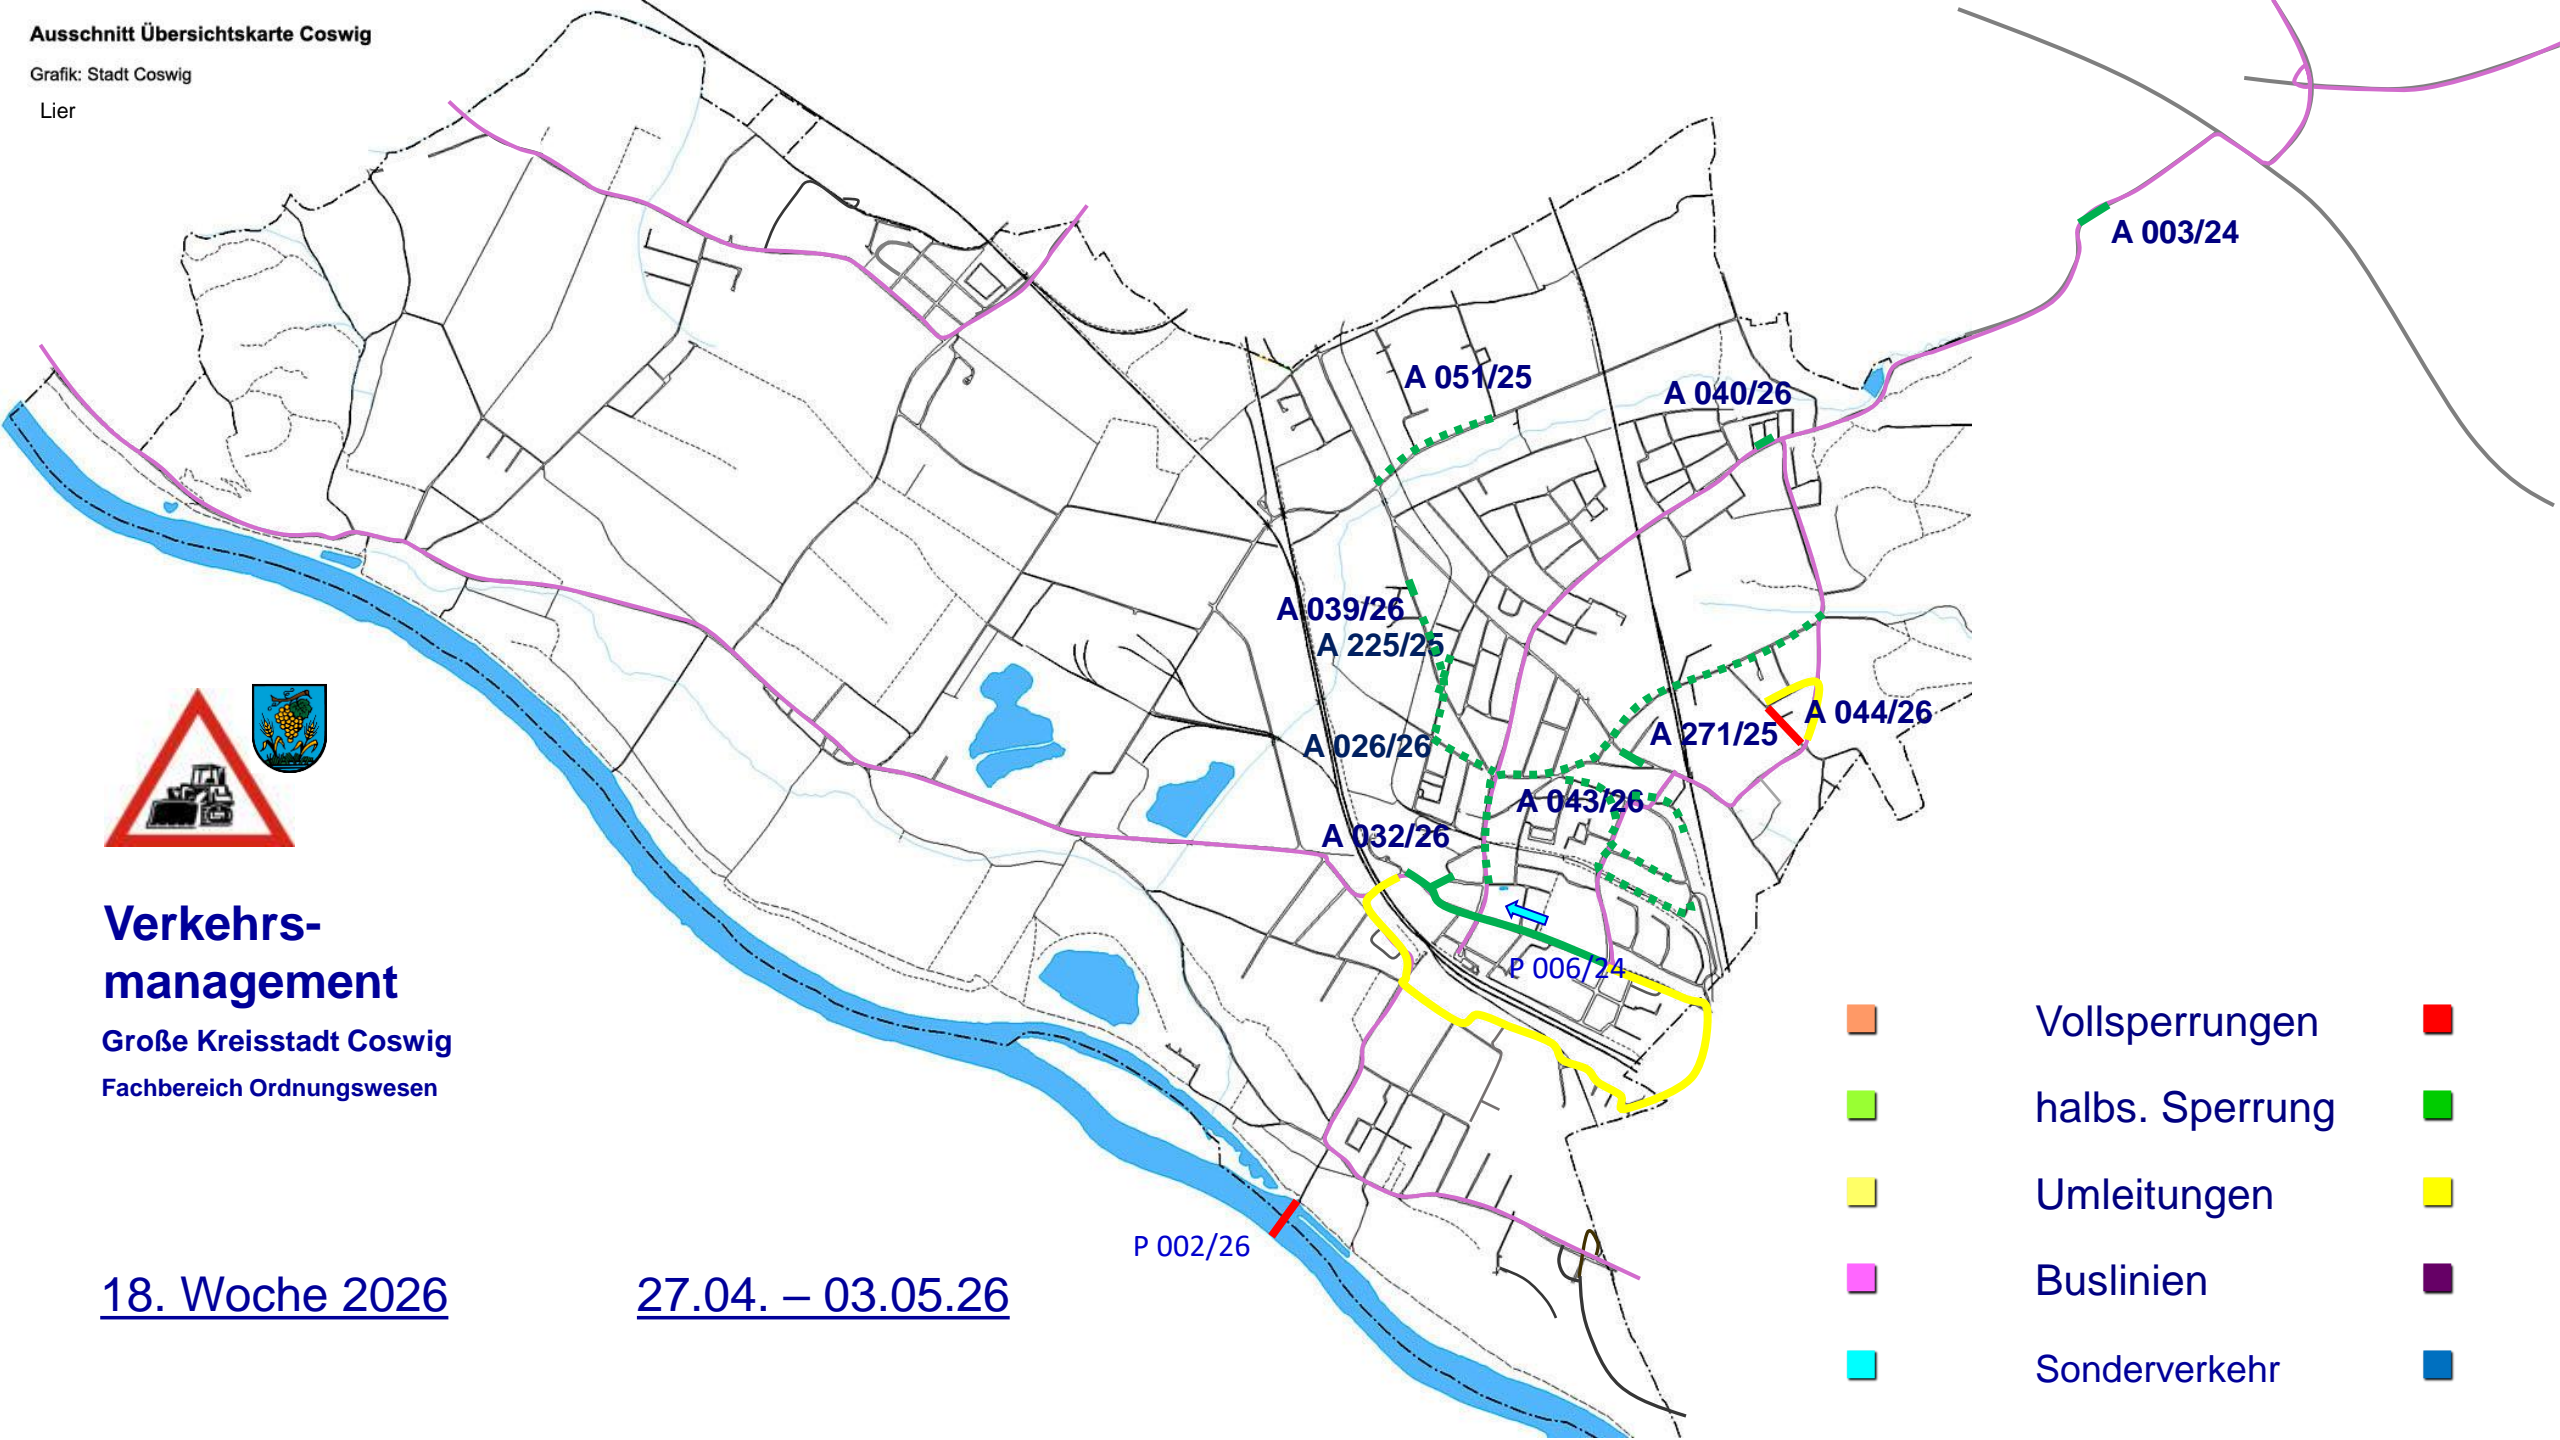

Verkehrsmanagement

Große Kreisstadt Coswig
Fachbereich Ordnungswesen

15. Woche 2026

06.04. – 12.04.26

- | | | |
|---|-----------------|---|
|  | Vollsperrungen |  |
|  | halbs. Sperrung |  |
|  | Umleitungen |  |
|  | Buslinien |  |
|  | Sonderverkehr |  |

Verkehrsmanagement

Große Kreisstadt Coswig
 Fachbereich Ordnungswesen

16. Woche 2026

13.04. – 19.04.26

- Vollsperrungen
- halbs. Sperrung
- Umleitungen
- Buslinien
- Sonderverkehr

Verkehrsmanagement

Große Kreisstadt Coswig
 Fachbereich Ordnungswesen

17. Woche 2026

20.04. – 26.04.26

- Vollsperrungen
- halbs. Sperrung
- Umleitungen
- Buslinien
- Sonderverkehr

Verkehrsmanagement

Große Kreisstadt Coswig
Fachbereich Ordnungswesen

18. Woche 2026

27.04. – 03.05.26

- Vollsperrungen
- halbs. Sperrung
- Umleitungen
- Buslinien
- Sonderverkehr
-
-
-
-
-