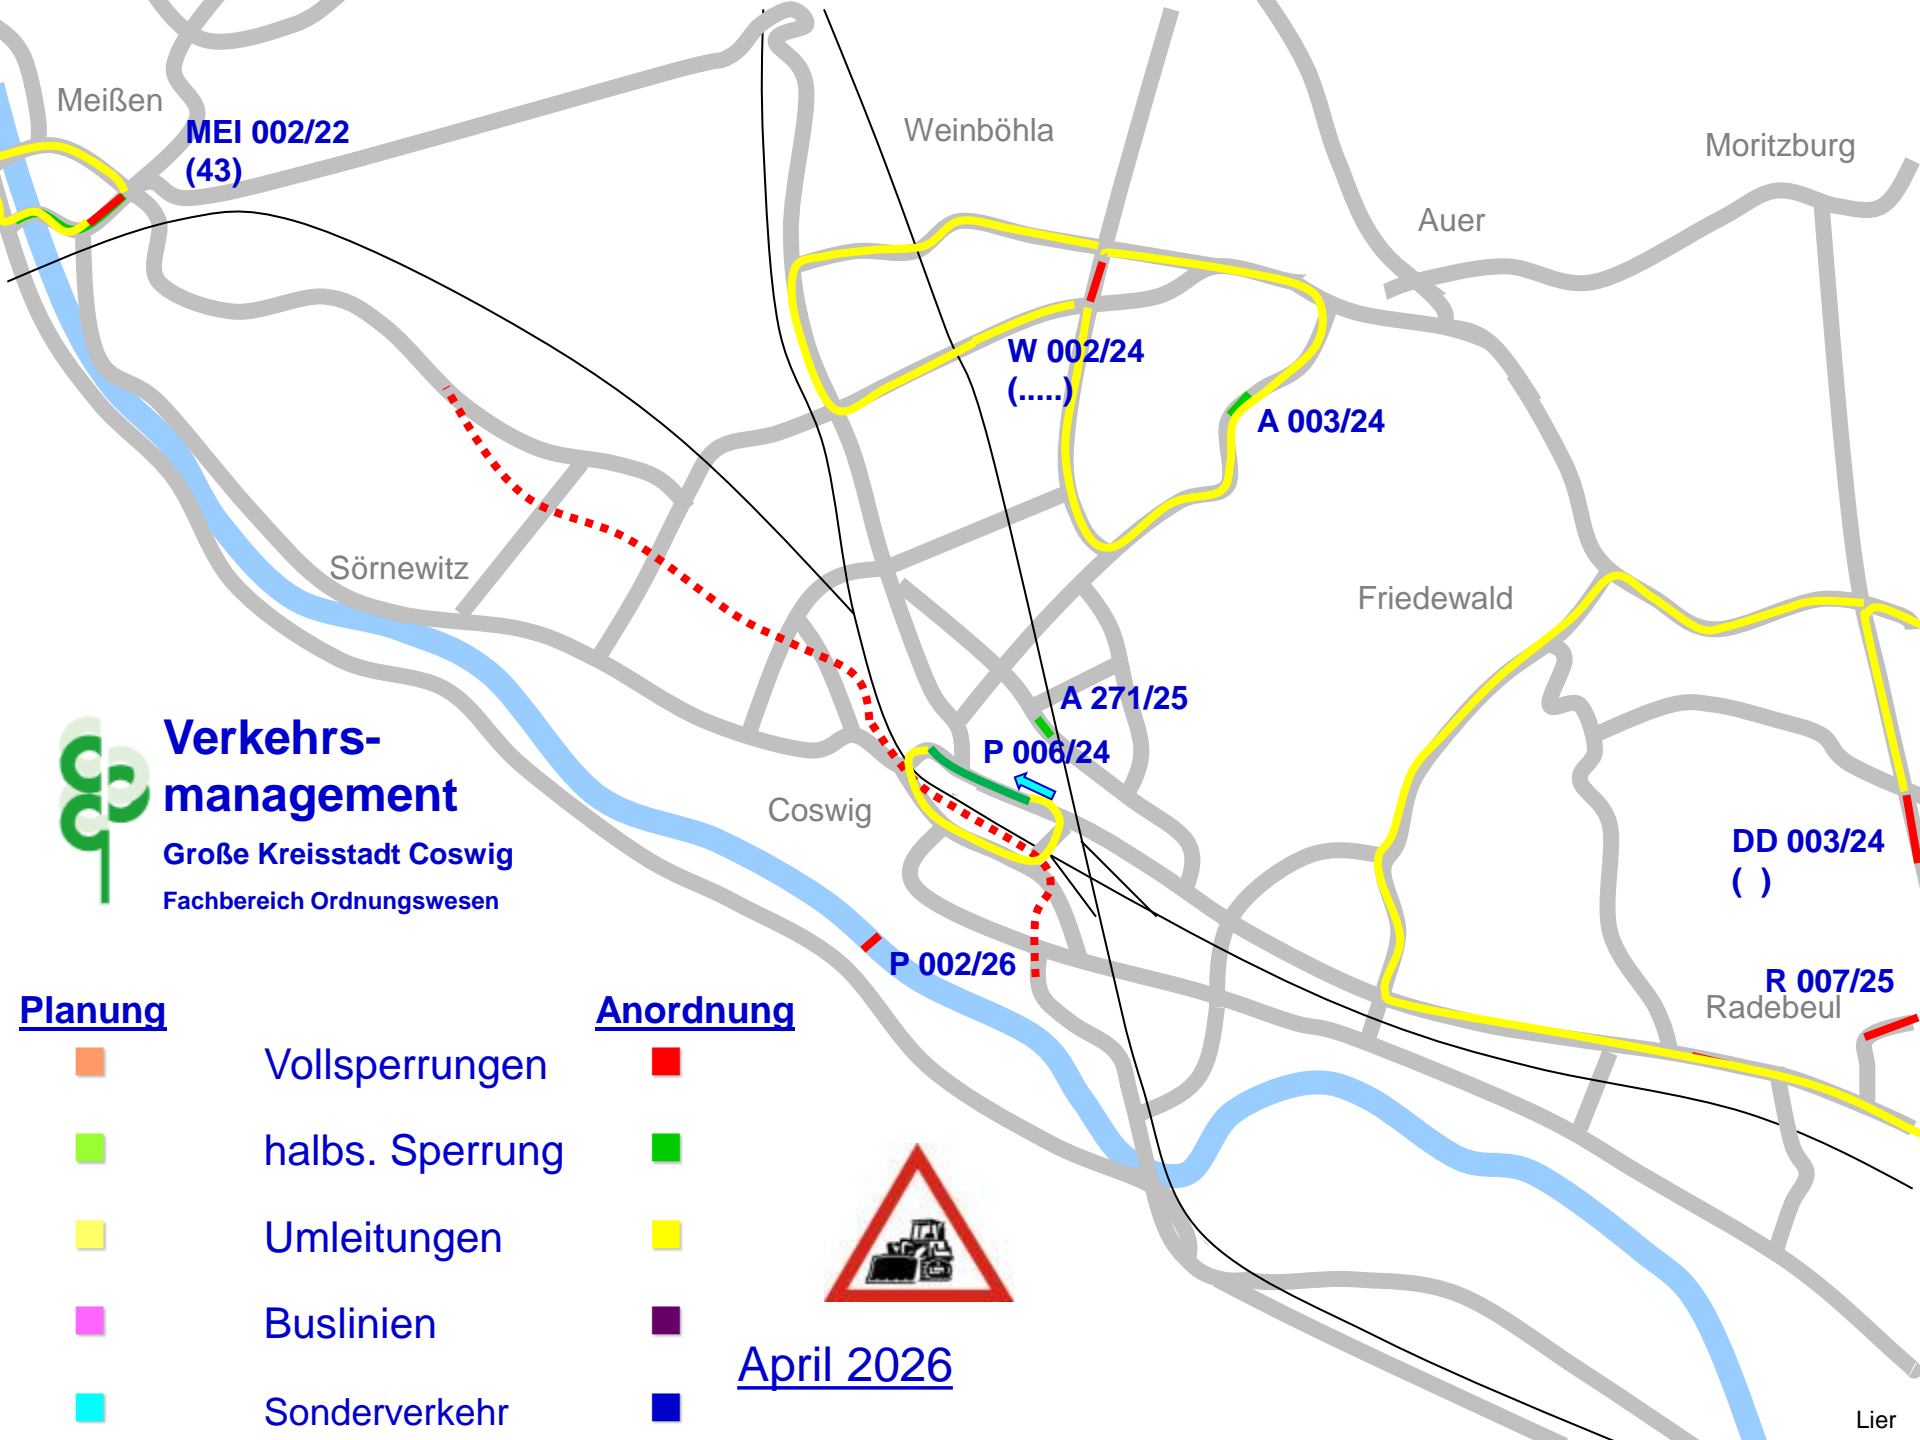

Meißen  
**MEI 002/22**  
 (43)

Weinböhlen

Moritzburg

Auer

Sörnewitz

**A 003/24**

Friedewald

**A 271/25**

## Planung

- Vollsperrungen
- halbs. Sperrung
- Umleitungen
- Buslinien
- Sonderverkehr

## Anordnung

- Vollsperrungen
- halbs. Sperrung
- Umleitungen
- Buslinien
- Sonderverkehr

März 2026

Meißen  
**MEI 002/22**  
 (43)

Weinböhla

Moritzburg

Auer

**W 002/24**  
 (.....)